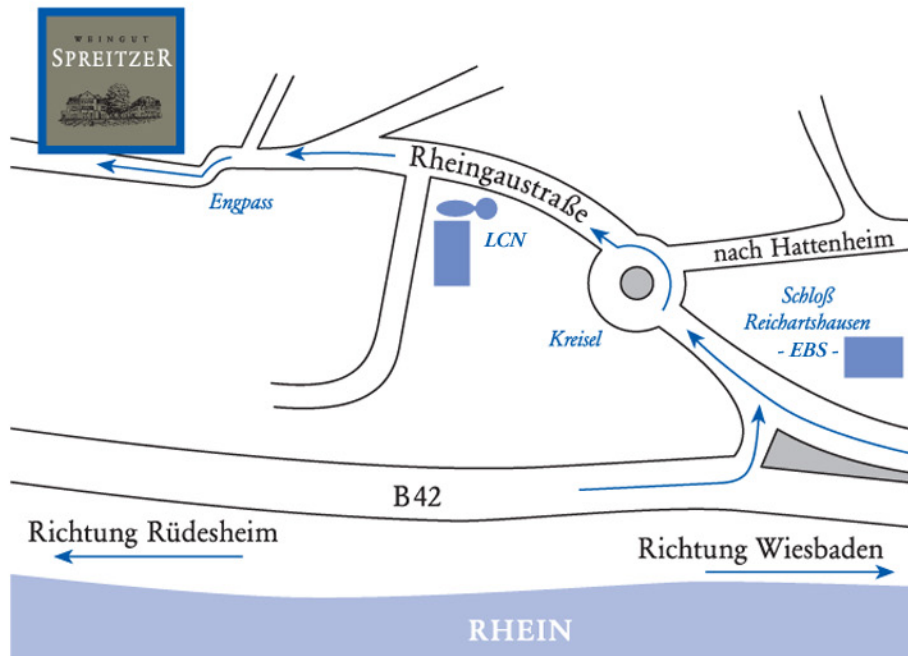

## ANFAHRTSBESCHREIBUNG

Biegen Sie an der ersten Ausfahrt Oestrich (von Wiesbaden kommend) ab. Verlassen Sie im Kreisel die zweite Abfahrt Richtung Oestrich in die Rheingaustraße. Hier immer geradeaus 1200 Meter weiter durch den Engpass im Ortskern. Am Ortsende finden Sie unser Weingut auf der rechten Seite.

## GESCHÄFTSZEITEN

Montag bis Freitag von 9.00 bis 12.00 Uhr  
und von 13.30 bis 18.30 Uhr  
Samstag von 9.00 bis 16.00 Uhr  
an Sonn- und Feiertagen geschlossen.